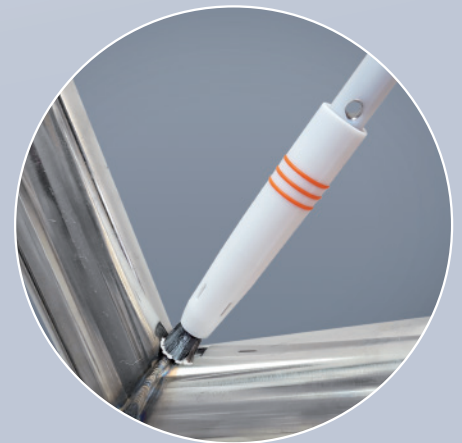

neu

Performance-Brush L/XL/XXL: So geht Innovation!

Die Performance Brushes sind komplett neu designed und verbinden Nutzerfreundlichkeit, Leistungssteigerung und Kosteneffizienz:

- in drei Größen erhältlich: L = 1 Mio. Kohlefasern; XL = 1,5 Mio. Kohlefasern; XXL = 2 Mio. Kohlefasern;
- spielend leichte und präzise Verstellung des Pinsels
- längere Standzeit und bessere Kühlung durch massive Teflonhülse
- alle stromführenden Teile aus säurebeständigem Edelstahl
- günstiger als der altbewährte XL-Pinsel, noch höhere Standzeit
- Reuter-Performance-Garantie – nur original mit dem orangen Faden

Das Performance-Starter-Set: So geht günstig!

Sparen Sie mit unserem Performance-Starter-Set!

Die drei neuen Performance-Pinsel L/XL/XXL sind aus säurebeständigem Edelstahl gefertigt – oxidierte Kupfer- oder Messing-Gewinde gehören der Vergangenheit an. 1 Million, 1,5 oder sogar 2 Millionen Kohlefasern mit 60 mm Nutzlänge bringen mehr Performance als jedes Wettbewerbs-Produkt. Dabei sind sie in unseren 5er-Sets 30% günstiger als unsere bisherigen XL-Pinsel.

Mit der massiven, CNC-gedrehten **Teflonhülse** stellen Sie die benötigte Pinsellänge schnell und präzise durch einfaches Drehen ein.

Durch den neuen **Gewindeadapter** können Sie jeden alten Griff verwenden. Gleichzeitig verhindert er das Oxidieren des Gewindes zwischen Pinsel und Griff – wenn das Gewinde doch mal verschmort ist, tauschen Sie nur den günstigen Adapter. Für die sichere Montage liefern wir **Edelstahlstift** und **Maulschlüssel** gleich mit.

Neu ist auch die **transparente Plastikkappe**. Schieben Sie nach der Nutzung einfach die Kappe über Pinsel und Teflonrohr bis zu den orangen O-Ringen. Der Pinsel bleibt feucht und ist sofort wieder für den nächsten Einsatz bereit!