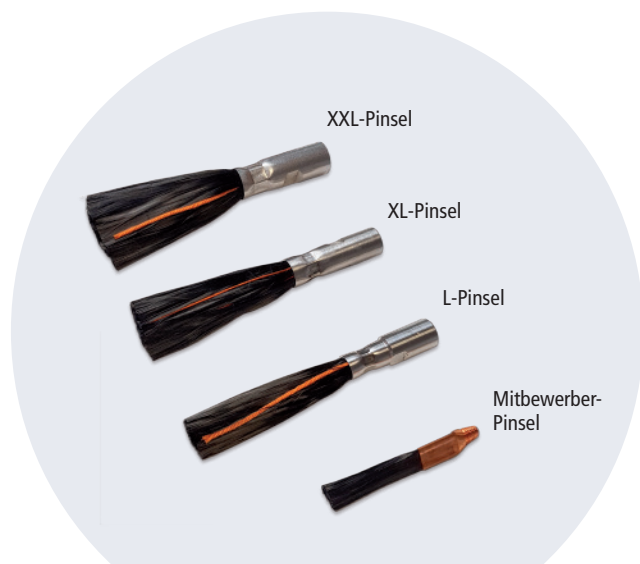

neu

Performance-Brush L/XL/XXL: So geht Innovation!

Die Performance Brushes sind komplett neu designed und verbinden Nutzerfreundlichkeit, Leistungssteigerung und Kosteneffizienz:

- in drei Größen erhältlich: L = 1 Mio. Kohlefasern; XL = 1,5 Mio. Kohlefasern; XXL = 2 Mio. Kohlefasern;
- spielend leichte und präzise Verstellung des Pinsels
- längere Standzeit und bessere Kühlung durch massive Teflonhülse
- alle stromführenden Teile aus säurebeständigem Edelstahl
- günstiger als der altbewährte XL-Pinsel, noch höhere Standzeit
- Reuter-Performance-Garantie – nur original mit dem orangen Faden

Das Performance-Starter-Set: So geht günstig!

Sparen Sie mit unserem Performance-Starter-Set!

Die drei neuen Performance-Pinsel L/XL/XXL sind aus säurebeständigem Edelstahl gefertigt – oxidierte Kupfer- oder Messing-Gewinde gehören der Vergangenheit an. 1 Million, 1,5 oder sogar 2 Millionen Kohlefasern mit 60 mm Nutzlänge bringen mehr Performance als jedes Wettbewerbs-Produkt. Dabei sind sie in unseren 5er-Sets 30% günstiger als unsere bisherigen XL-Pinsel.

Mit der massiven, CNC-gedrehten **Teflonhülse** stellen Sie die benötigte Pinsellänge schnell und präzise durch einfaches Drehen ein.

Durch den neuen **Gewindeadapter** können Sie jeden alten Griff verwenden. Gleichzeitig verhindert er das Oxidieren des Gewindes zwischen Pinsel und Griff – wenn das Gewinde doch mal verschmort ist, tauschen Sie nur den günstigen Adapter. Für die sichere Montage liefern wir **Edelstahlstift** und **Maulschlüssel** gleich mit.

Neu ist auch die **transparente Plastikkappe**. Schieben Sie nach der Nutzung einfach die Kappe über Pinsel und Teflonrohr bis zu den orangen O-Ringen. Der Pinsel bleibt feucht und ist sofort wieder für den nächsten Einsatz bereit!