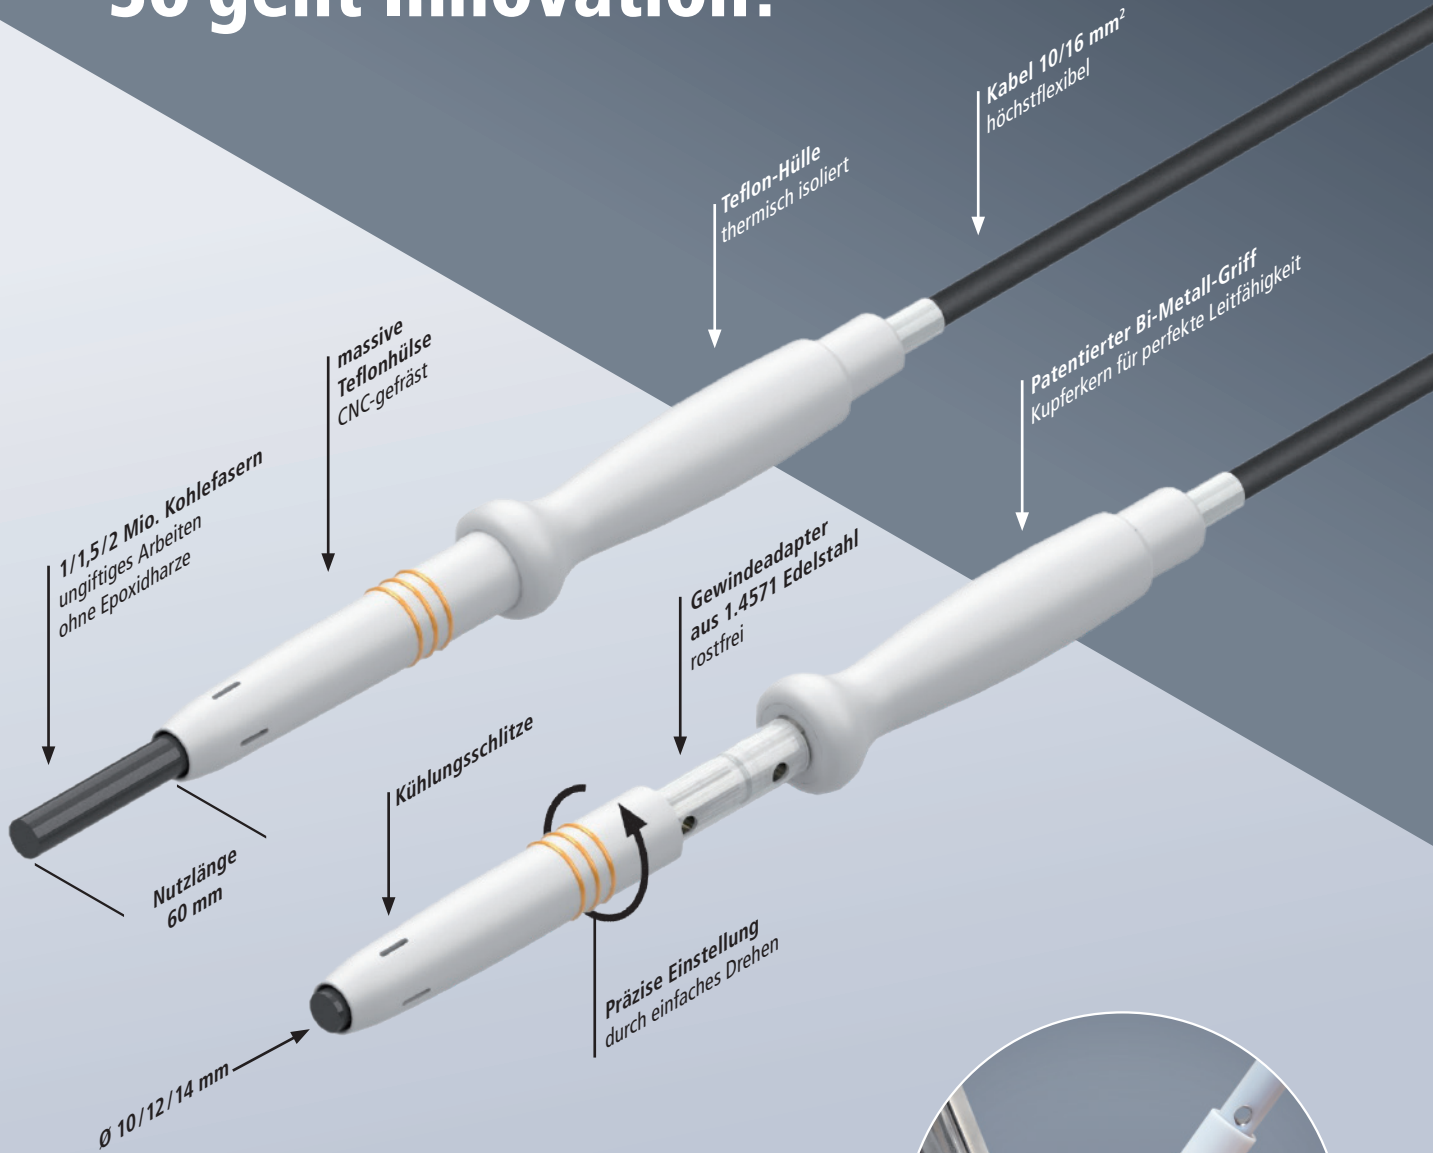

neu

Performance-Brush L/XL/XXL: So geht Innovation!

Die Performance Brushes sind komplett neu designed und verbinden Nutzerfreundlichkeit, Leistungssteigerung und Kosteneffizienz:

- in drei Größen erhältlich: L = 1 Mio. Kohlefasern; XL = 1,5 Mio. Kohlefasern; XXL = 2 Mio. Kohlefasern;
- spielend leichte und präzise Verstellung des Pinsels
- längere Standzeit und bessere Kühlung durch massive Teflonhülse
- alle stromführenden Teile aus säurebeständigem Edelstahl
- günstiger als der altbewährte XL-Pinsel, noch höhere Standzeit
- Reuter-Performance-Garantie – nur original mit dem orangen Faden

Das Performance-Starter-Set: So geht günstig!

Sparen Sie mit unserem Performance-Starter-Set!

Die drei neuen Performance-Pinsel L/XL/XXL sind aus säurebeständigem Edelstahl gefertigt – oxidierte Kupfer- oder Messing-Gewinde gehören der Vergangenheit an. 1 Million, 1,5 oder sogar 2 Millionen Kohlefasern mit 60 mm Nutzlänge bringen mehr Performance als jedes Wettbewerbs-Produkt. Dabei sind sie in unseren 5er-Sets 30% günstiger als unsere bisherigen XL-Pinsel.

Mit der massiven, CNC-gedrehten **Teflonhülse** stellen Sie die benötigte Pinsellänge schnell und präzise durch einfaches Drehen ein.

Durch den neuen **Gewindeadapter** können Sie jeden alten Griff verwenden. Gleichzeitig verhindert er das Oxidieren des Gewindes zwischen Pinsel und Griff – wenn das Gewinde doch mal verschmort ist, tauschen Sie nur den günstigen Adapter. Für die sichere Montage liefern wir **Edelstahlstift** und **Maulschlüssel** gleich mit.

Neu ist auch die **transparente Plastikkappe**. Schieben Sie nach der Nutzung einfach die Kappe über Pinsel und Teflonrohr bis zu den orangen O-Ringen. Der Pinsel bleibt feucht und ist sofort wieder für den nächsten Einsatz bereit!